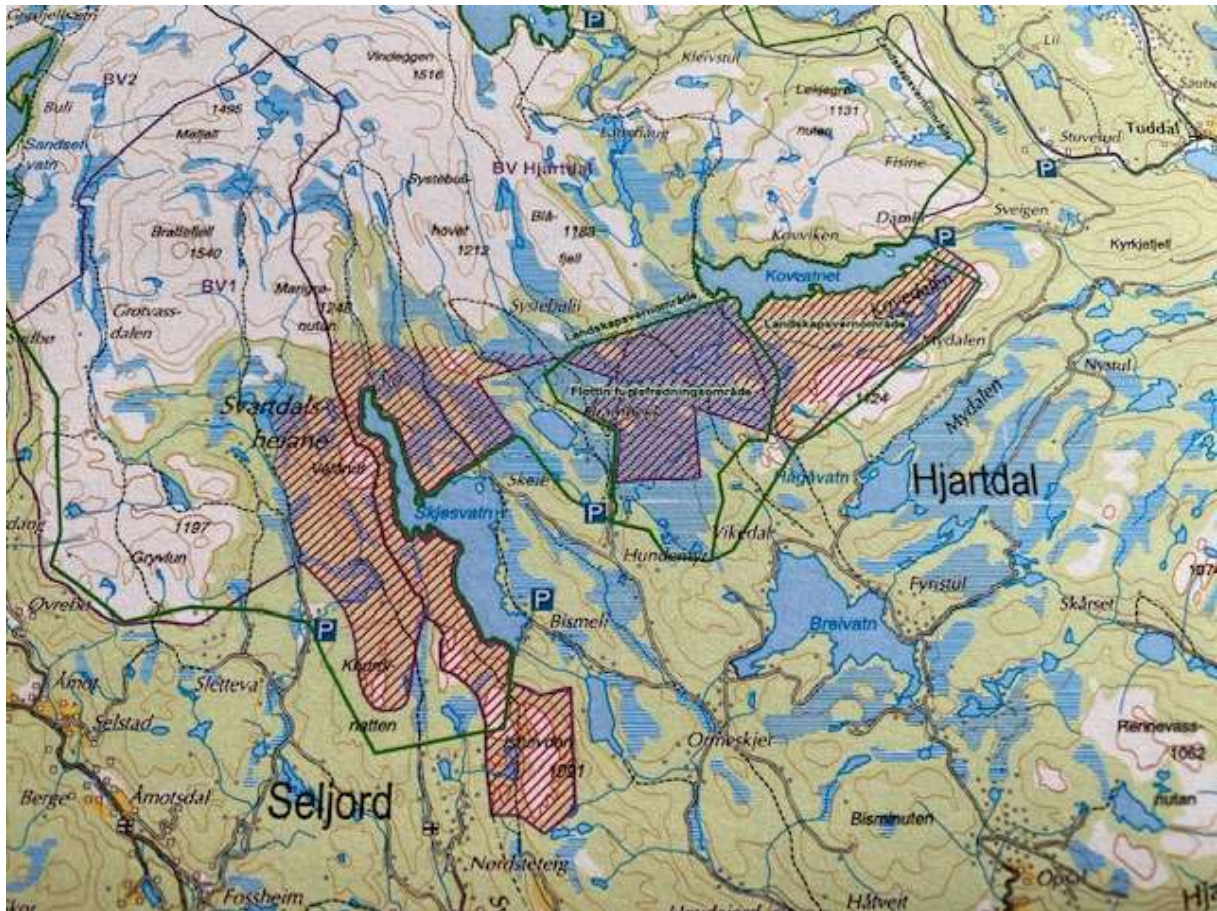

FREDNINGSKORRIDORAR I SELJORD OG HJARTDAL

- Skravert område er fredningskorridorane.
- Grønne strekar er grense for landskapsvernområdet
- Rød/lilla strekar er jaktgrenser. Sjå elles kart for heile BV på facebook eller på www.brattfjell-vindeggen.no

NB! Grunneigar/jeger med kort/løyver frå eigedom som ligg i fredningskorridorane kan jakte i korridorane, MEN BERRE PÅ EIGEN EIGEDOM. Altså skal det ikkje jaktast på tvers av eigedomsgrenser.